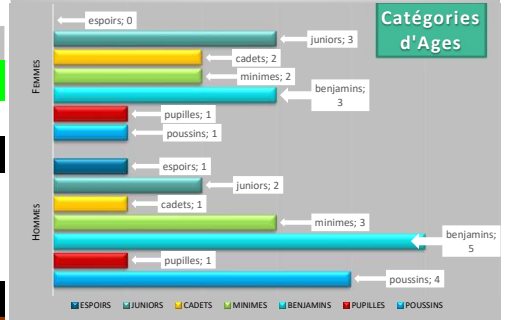

REPARTITION DES ADHERENTS
FOYER LAIQUE DE LANESTER - 050008

Hommes		2017		2018		Femmes	
< 18 ans	> 18 ans	4 avril 2018				< 18 ans	> 18 ans
14	9	56 FLL				9	
		06 Autres Clubs					
14		9		62 adhérents		9	0
43 hommes		69%		62 adhérents		19 femmes 31%	

CATEGORIES D'AGES

Hommes				Femmes			
Catégorie	Âges	Catégorie	Âges	Catégorie	Âges	Catégorie	Âges
04 poussins	5 à 7	01 espoirs	18 à 20	01 poussines	5 à 7		
01 pupilles	8 à 9			01 pupilles F	8 à 9		
05 benjamins	10 à 11	02 séniors(2)	28 à 35	03 benjamines	10 à 11		
03 minimes	12 à 13	06 vétérans(1)	36 à 45	02 minimes F	12 à 13	03 vétérans(1) f	36 à 45
01 cadets	14 à 15	07 vétérans(2)	46 à 55	02 cadettes	14 à 15	03 vétérans(2) f	46 à 55
02 juniors	16 à 17	11 vétérans(3)	56 ans et +	03 juniors F	16 à 17	01 vétérans(3) f	56 ans et +

GRADES LICENCIES FLL

Hommes		Femmes	
01 C N 6ème Dan			
01 C N 5ème Dan		01 C N 5ème Dan	
04 C N 4ème Dan			
02 C N 3ème Dan			
07 C N 2ème Dan			
04 C N 1er Dan		03 C N 1er Dan	
03 ceintures marrons		01 ceintures marrons	
01 ceintures bleues		01 ceintures bleues	
02 ceintures vertes		04 ceintures vertes	
03 ceintures oranges		04 ceintures oranges	
05 ceintures jaunes		02 ceintures jaunes	
10 ceintures blanches		04 ceintures blanches	

63