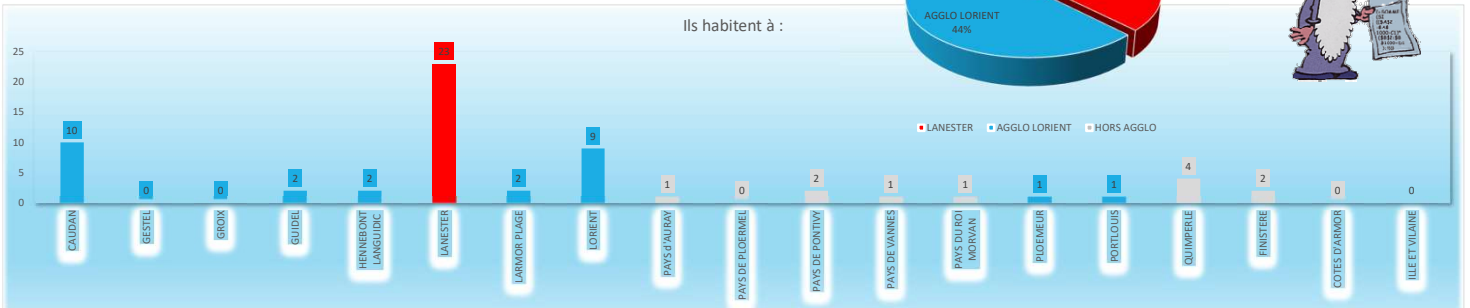

Répartition Hommes / Femmes par cours

NOUVEAUX ADHERENTS ET RENOUELEMENTS

le taux de renouvellement du club est de 78%
par catégories d'ages regroupées

	renouvellements	nouvelles adhésions		renouvellements	nouvelles adhésions
Poussins	1	4	Cadets	3	0
Pupilles	1	1	Juniors	4	1
Benjamins	9	0	Séniors	1	0
Minimes	5	1	Vétérans	26	5

Ils habitent à :