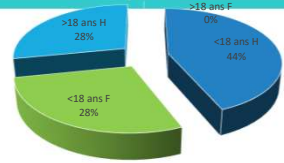

REPARTITION DES ADHERENTS
FOYER LAIQUE DE LANESTER - 050008

Hommes		2017		2018		Femmes	
< 18 ans	> 18 ans	4 avril 2018				< 18 ans	> 18 ans
14	9	56 FLL				9	
		06 Autres Clubs					
14		9		62 adhérents		9	0
43 hommes		69%		62 adhérents		19 femmes 31%	

CATEGORIES D'AGES

Hommes				Femmes			
Catégorie	Âges	Catégorie	Âges	Catégorie	Âges	Catégorie	Âges
04 poussins	5 à 7	01 espoirs	18 à 20	01 poussines	5 à 7		
01 pupilles	8 à 9			01 pupilles F	8 à 9		
05 benjamins	10 à 11	02 séniors(2)	28 à 35	03 benjamines	10 à 11		
03 minimes	12 à 13	06 vétérans(1)	36 à 45	02 minimes F	12 à 13	03 vétérans(1) f	36 à 45
01 cadets	14 à 15	07 vétérans(2)	46 à 55	02 cadettes	14 à 15	03 vétérans(2) f	46 à 55
02 juniors	16 à 17	11 vétérans(3)	56 ans et +	03 juniors F	16 à 17	01 vétérans(3) f	56 ans et +