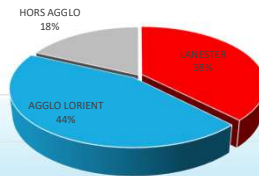

GRADES LICENCIES FLL

Hommes		Femmes	
01 C N 6ème Dan			
01 C N 5ème Dan		01 C N 5ème Dan	
04 C N 4ème Dan			
02 C N 3ème Dan			
07 C N 2ème Dan			
04 C N 1er Dan		03 C N 1er Dan	
03 ceintures marrons		01 ceintures marrons	
01 ceintures bleues		01 ceintures bleues	
02 ceintures vertes		04 ceintures vertes	
03 ceintures oranges		04 ceintures oranges	
05 ceintures jaunes		02 ceintures jaunes	
10 ceintures blanches		04 ceintures blanches	

63

Femmes, âge moyen 13 ans Hommes, âge moyen, 36 ans

Plus jeune : 6 ans

Plus âgé : 71 ans

NOUVEAUX ADHERENTS ET RENOUELEMENTS

le taux de renouvellement du club est de 78%
par catégories d'ages regroupées

	renouvellements	nouvelles adhésions		renouvellements	nouvelles adhésions
Poussins	1	4	Cadets	3	0
Pupilles	1	1	Juniors	4	1
Benjamins	9	0	Séniors	1	0
Minimes	5	1	Vétérans	26	5

Ils habitent à :

Répartition Hommes / Femmes par cours