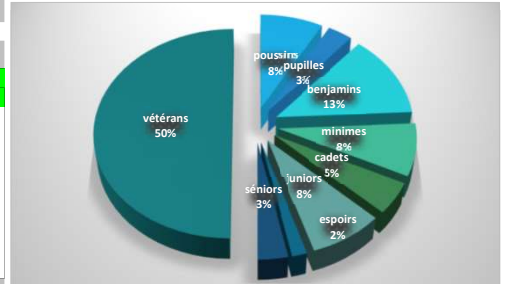

REPARTITION DES ADHERENTS
FOYER LAIQUE DE LANESTER - 050008

Hommes		2017		2018		Femmes	
< 18 ans	> 18 ans	4 avril 2018				< 18 ans	> 18 ans
14	9	56 FLL				9	
		06 Autres Clubs					
14		9		62 adhérents		9	0
43 hommes		69%		62 adhérents		19 femmes 31%	

CATEGORIES D'AGES

Hommes				Femmes			
Catégorie	Âges	Catégorie	Âges	Catégorie	Âges	Catégorie	Âges
04 poussins	5 à 7	01 espoirs	18 à 20	01 poussines	5 à 7		
01 pupilles	8 à 9			01 pupilles F	8 à 9		
05 benjamins	10 à 11	02 séniors(2)	28 à 35	03 benjamines	10 à 11		
03 minimes	12 à 13	06 vétérans(1)	36 à 45	02 minimes F	12 à 13	03 vétérans(1) f	36 à 45
01 cadets	14 à 15	07 vétérans(2)	46 à 55	02 cadettes	14 à 15	03 vétérans(2) f	46 à 55
02 juniors	16 à 17	11 vétérans(3)	56 ans et +	03 juniors F	16 à 17	01 vétérans(3) f	56 ans et +

GRADES LICENCIES FLL

Hommes		Femmes	
01 C N 6ème Dan			
01 C N 5ème Dan		01 C N 5ème Dan	
04 C N 4ème Dan			
02 C N 3ème Dan			
07 C N 2ème Dan			
04 C N 1er Dan		03 C N 1er Dan	
03 ceintures marrons		01 ceintures marrons	
01 ceintures bleues		01 ceintures bleues	
02 ceintures vertes		04 ceintures vertes	
03 ceintures oranges		04 ceintures oranges	
05 ceintures jaunes		02 ceintures jaunes	
10 ceintures blanches		04 ceintures blanches	

63