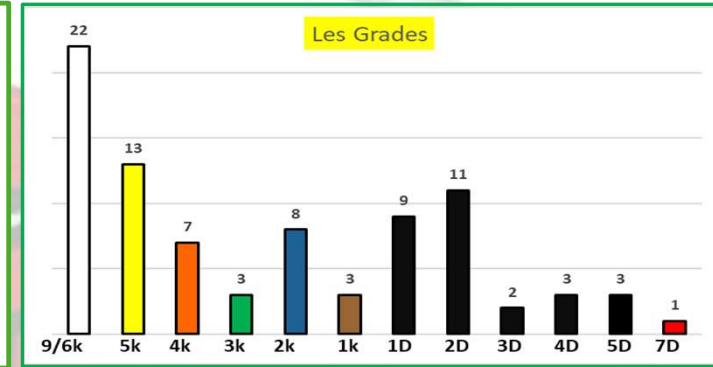

# Saison 2023 / 2024 - 82 Adhérents dont

62 Hommes  
20 Femmes

soit 76%  
soit 24%

85 Adhérents au 16 01 2025

67 Hommes soit 79%  
18 Femmes soit 21%

1 essai en cours

05 Licenciés autres clubs

## Poids de chaque catégorie dans le club